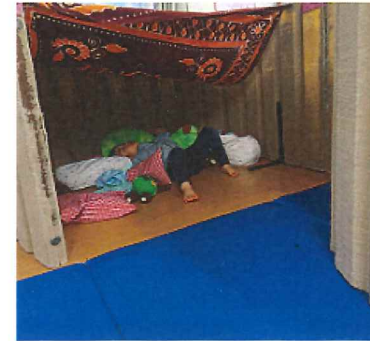

くつろいでいます...