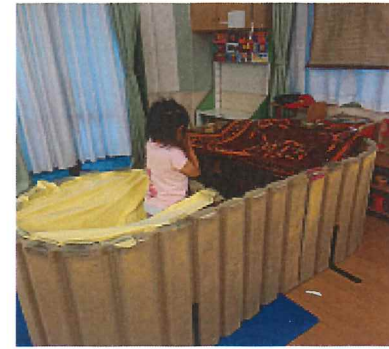

☆のんびり... ゆったり...

つい立と布を使って